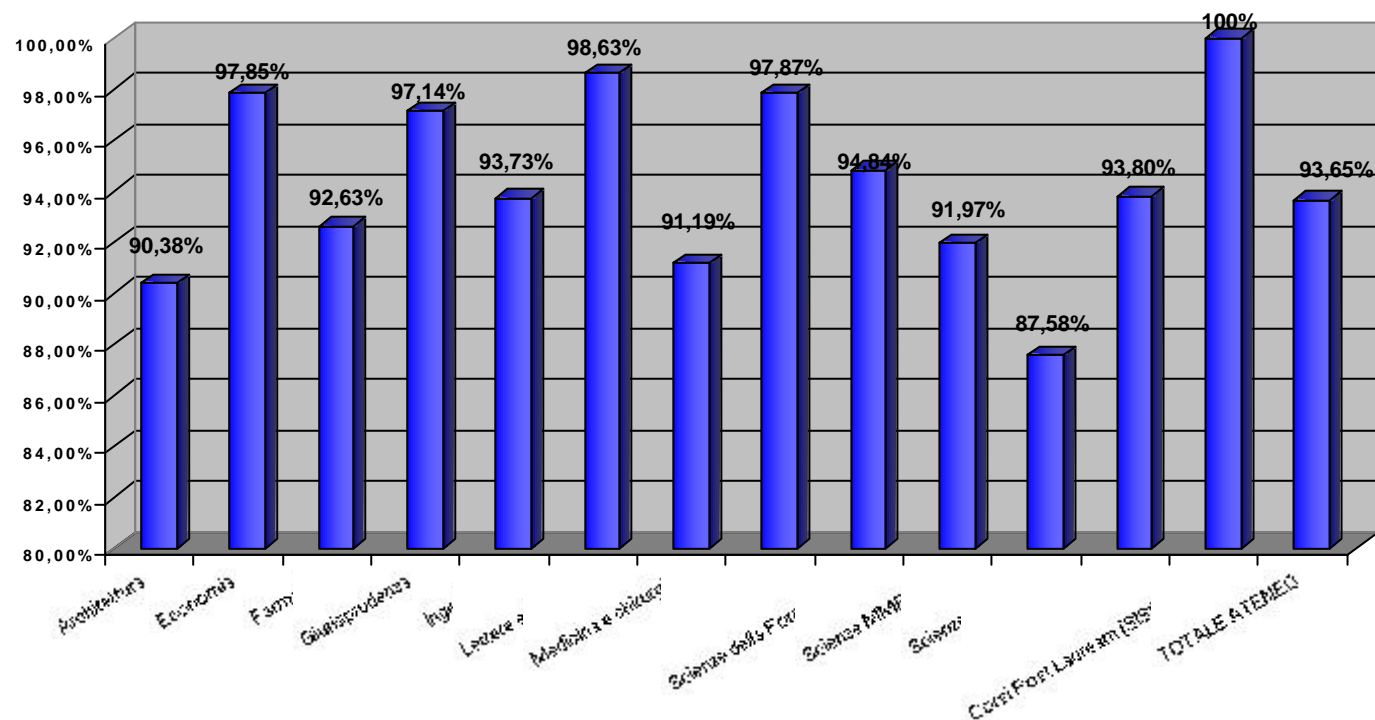

Rilevazione delle opinioni degli studenti sulle attività didattiche a.a. 2007/2008

FACOLTA'	Questionari raccolti	Corsi Rilevati	Copertura	% Corsi valutati soddisfacenti
Architettura	1855	52	79,25%	90,38%
Corsi Post Lauream (SISS-DDR)	194	10		100,00%
Economia	3528	186	80,84%	97,85%
Farmacia	2367	95	91,58%	92,63%
Giurisprudenza	2016	70	97,22%	97,14%
Ingegneria	5365	319	83,29%	93,73%
Lettere e filosofia	3224	292	84,62%	98,63%
Medicina e chirurgia	10039	579	80,97%	91,19%
Psicologia	2612	94	95,56%	97,87%
Scienze della Formazione	5131	310	96,57%	94,84%
Scienze MMFFNN	5375	411	73,90%	91,97%
Scienze politiche	3698	161	87,01%	87,58%
Scuola di lingue MIT	2953	129	58,11%	93,80%
TOTALE ATENEIO	48357	2708	81,94%	93,65%